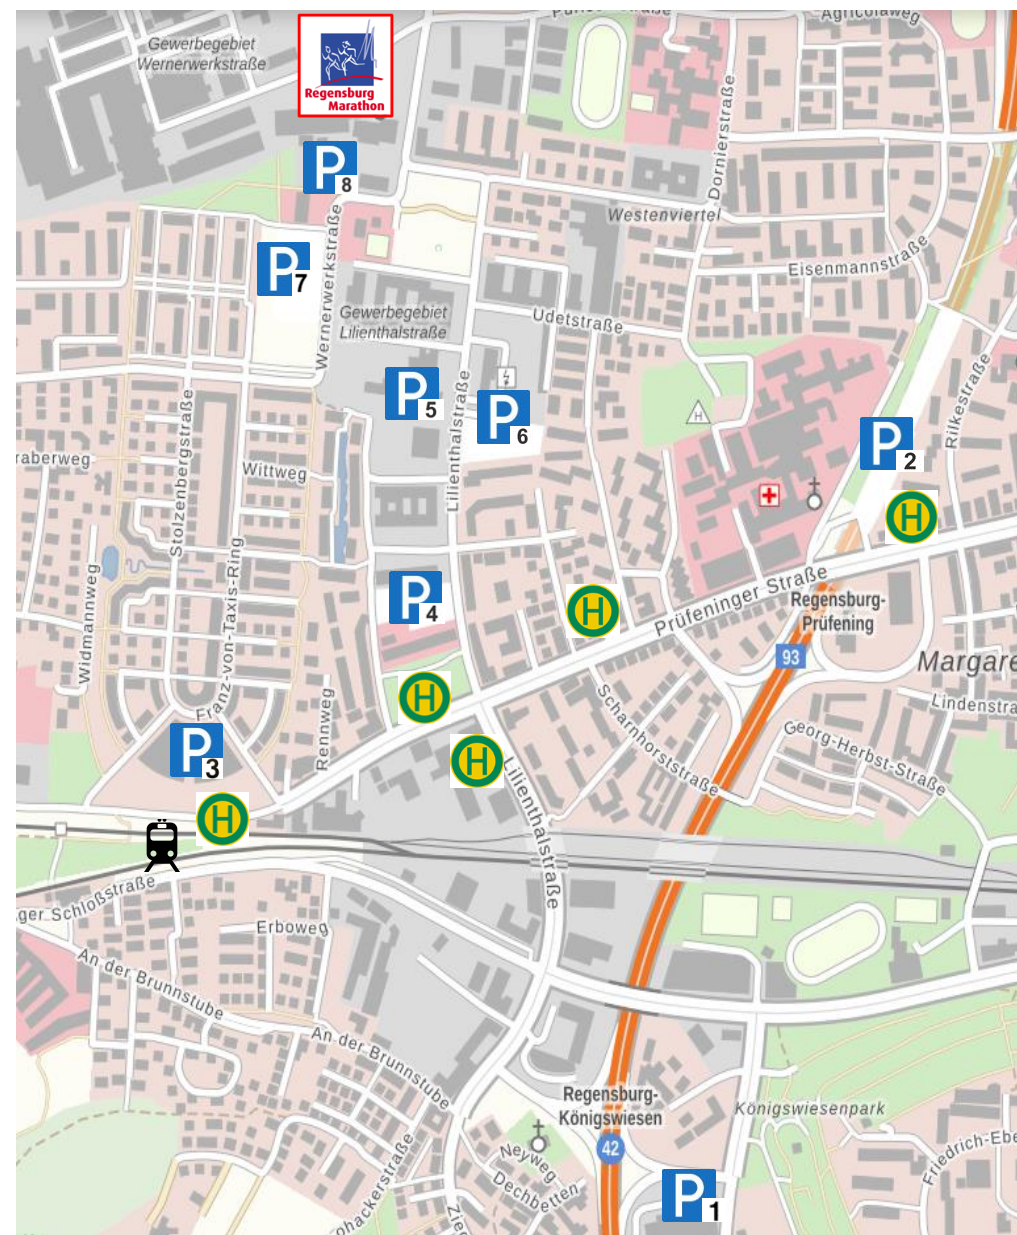

# Parkplätze am **Sonntag** für den Regensburg Marathon

**Es werden keine Shuttlebusse angeboten!**

Bitte nutzen Sie den ÖPNV, die Bahn oder das Rad zur Anreise, da die Parkmöglichkeiten begrenzt sind.

Nr.	Parkmöglichkeit	Anzahl
1)	KÖWE Center (Dr.-Gessler-Straße)	850
2)	P+R West (Prüfeninger Str. 86)	335
3)	Rennplatzzentrum REZ (Rennweg 12)	200
4)	Städt. Berufsschule (Zufahrt über Lilienthalstraße)	140
5)	Sparkasse (Lilienthalstr. 5)	150
6)	e.on (gegenüber Sparkasse)	110
7)	Infineon Parkplatz Süd (Wernerwerkstraße)	150
8)	ReWe (Wernerwerkstr. 2a)	50

## Legende

Veranstaltung  
Start/Ziel

Bahnhof  
Prüfening

Haltestellen  
Linie 1 + 4

Parkplätze

SCAN ME